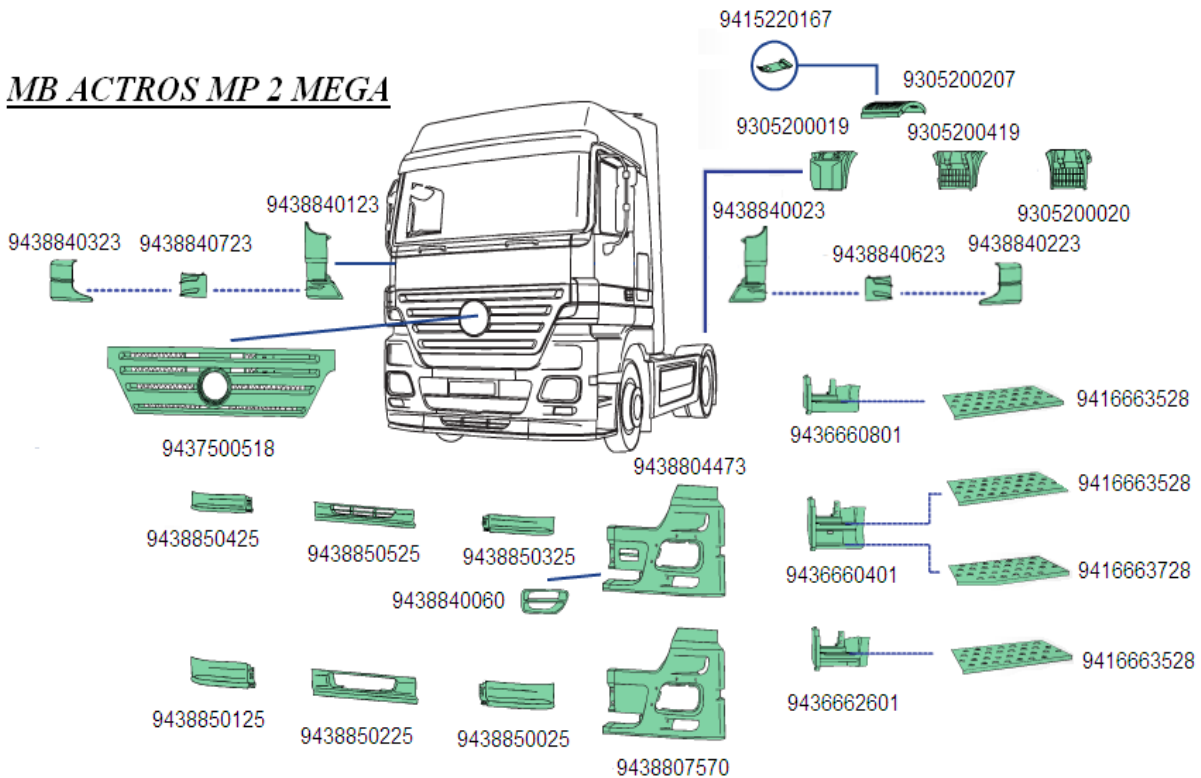

MB ACTROS MP 2 MEGA