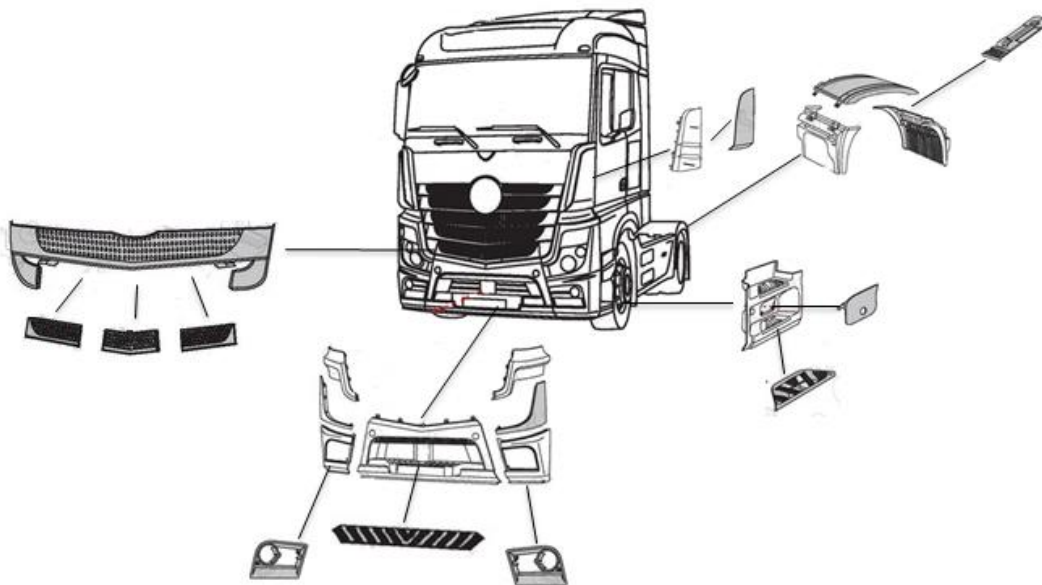

(Classic space, Stream space, Big space, Giga space)

KODS		Apraksts	OEM
OPT MB/AC 12 D		MB Actros 12> priekšējais lukturis l.p.	9608200339
OPT MB/AC 12 K		MB Actros 12> priekšējais lukturis k.p.	9608200239
OPT MB/AC XEN 12 D		MB Actros 12> priekšējais lukturis, Xenon, bez bloka, ar spuldzēm l.p.	9608200739
OPT MB/AC XEN 12 K		MB Actros 12> priekšējais lukturis, Xenon, bez bloka, ar spuldzēm k.p.	9608200639
		MB Actros 12> priekšējā luktura el.vadība l.p.	9608200539
		MB Actros 12> priekšējā luktura el.vadība k.p.	9608200439
OH MB/AC 12 D		MB Actros 12> miglas lukturis l.p.	9608200556
OH MB/AC 12 D/P			
OH MB/AC 12 K		MB Actros 12> miglas lukturis k.p.	9608200456
OH MB/AC 12 K/P			