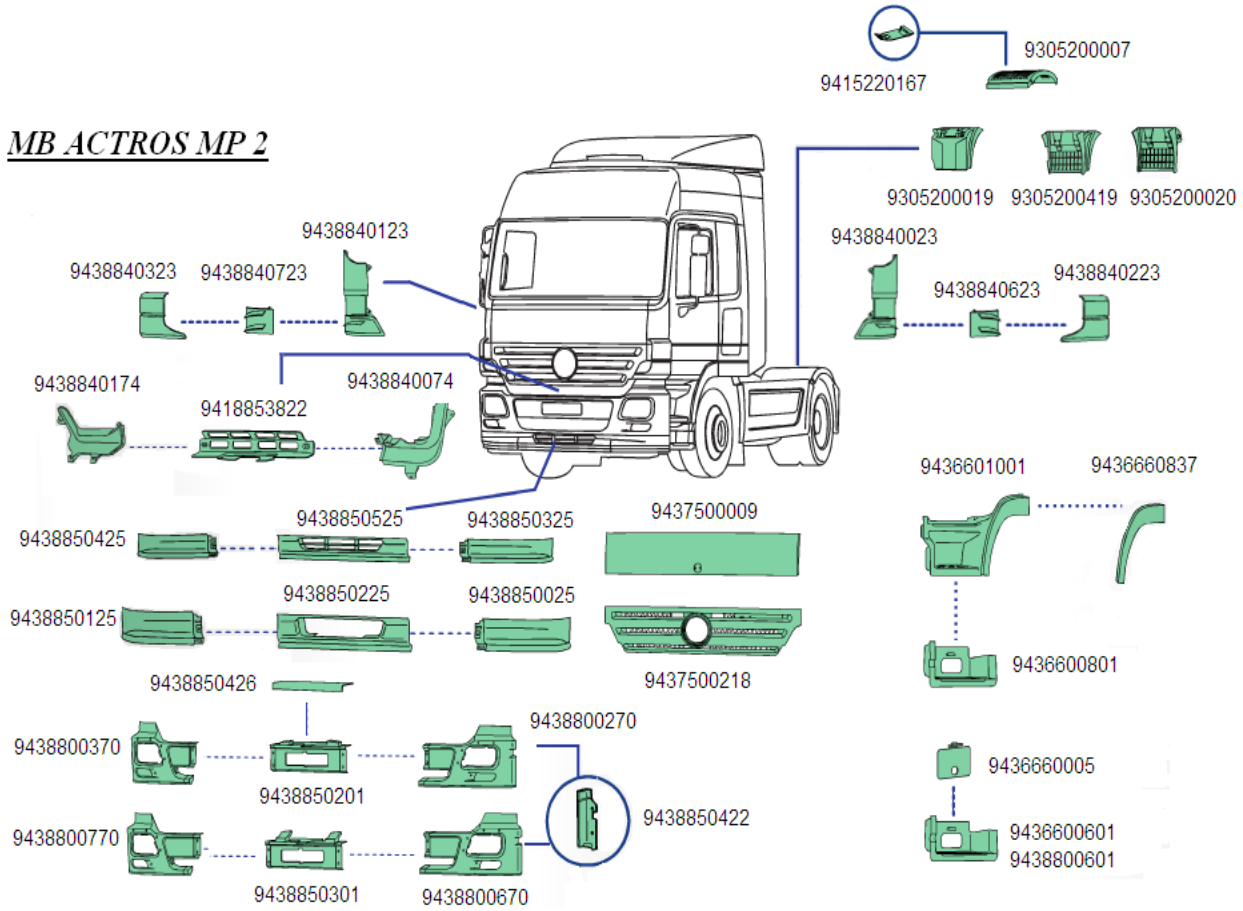

MB ACTROS MP 2