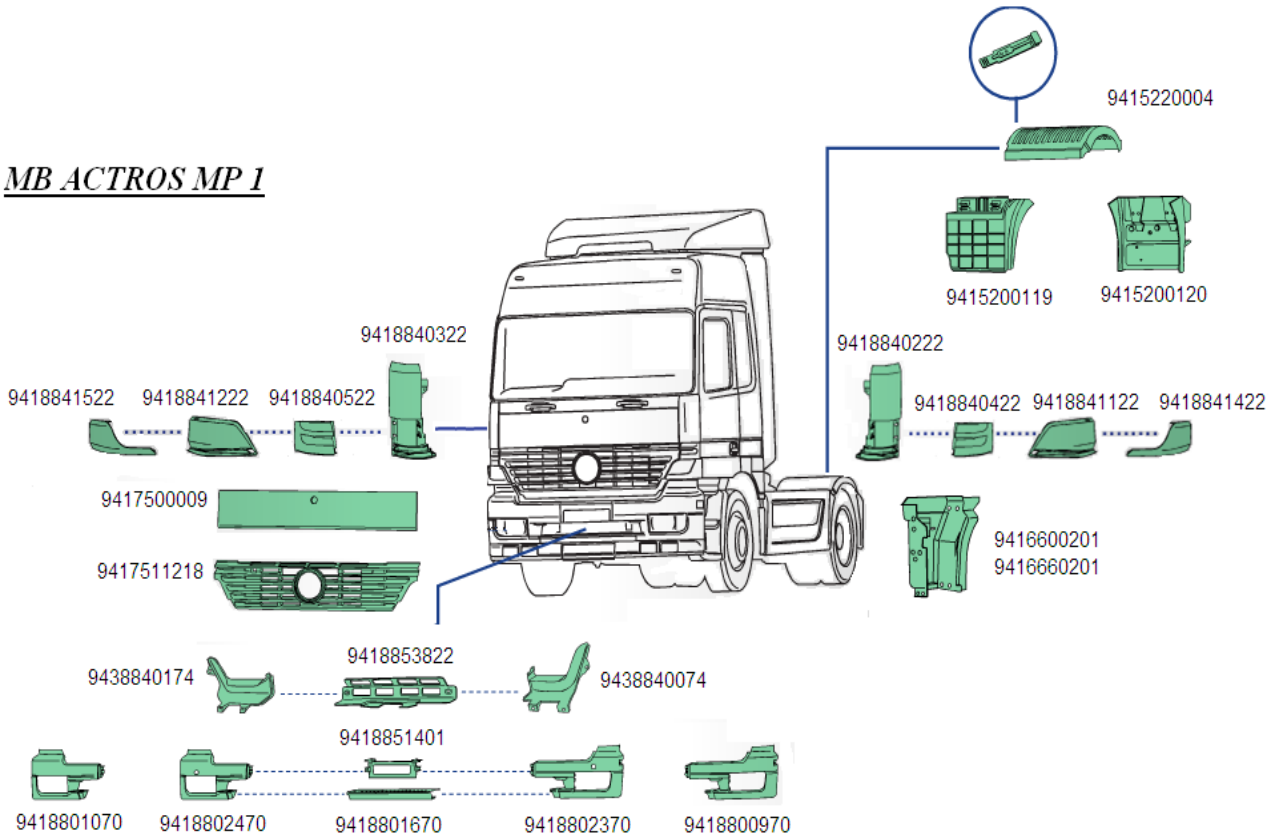

MB ACTROS MP 1