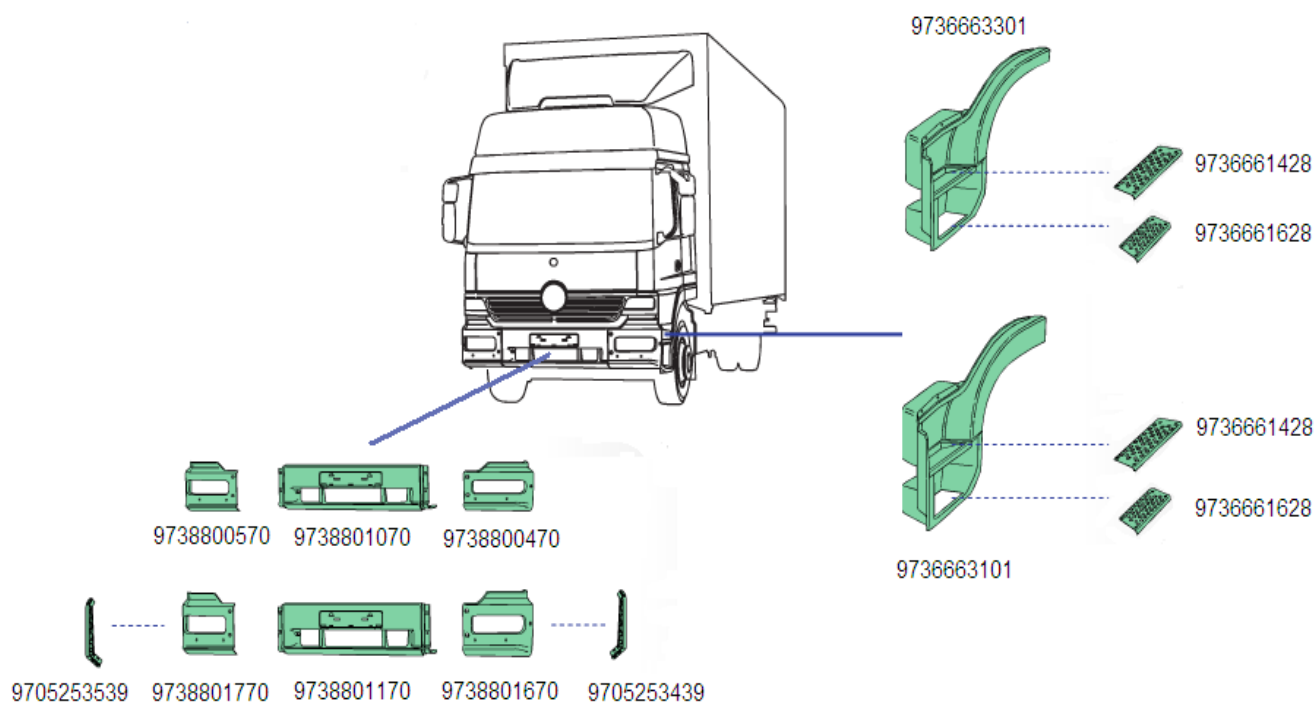

KODS		Apraksts	OEM
OPT MB/ATG 98 D/P		MB Atego 98>04 priekšējais lukturis H4 l.p.	9738200661
OPT MB/ATG 98 K/P		MB Atego 98>04 priekšējais lukturis H4 k.p.	9738200561
OPT.MB/ATG 98 PR D/P		MB Atego 98>04 priekšējais lukturis l.p. (H4+H1)	9738201461
OPT.MB/ATG 98 PR K/P		MB Atego 98>04 priekšējais lukturis k.p. (H4+H1)	9738201361
OP MB/ATG 98 D/P		MB Atego 98>04 priekšējā luktura stikls l.p.	00048261290
OP MB/ATG 98 K/P		MB Atego 98>04 priekšējā luktura stikls k.p.	00048261390
OPT.MB/ATG/04 D/P		MB Atego 04> priekšējais lukturis (h7+H1+H1) l.p.	9738202761 / 9738202561
OPT.MB/ATG/04 K/P		MB Atego 04> priekšējais lukturis (h7+H1+H1) k.p.	9738202661
OP MB/ATG 04 D		MB Atego 04> priekšējā luktura stikls l.p.	0008264510
OP MB/ATG 04 K		MB Atego 04> priekšējā luktura stikls k.p.	0008264410