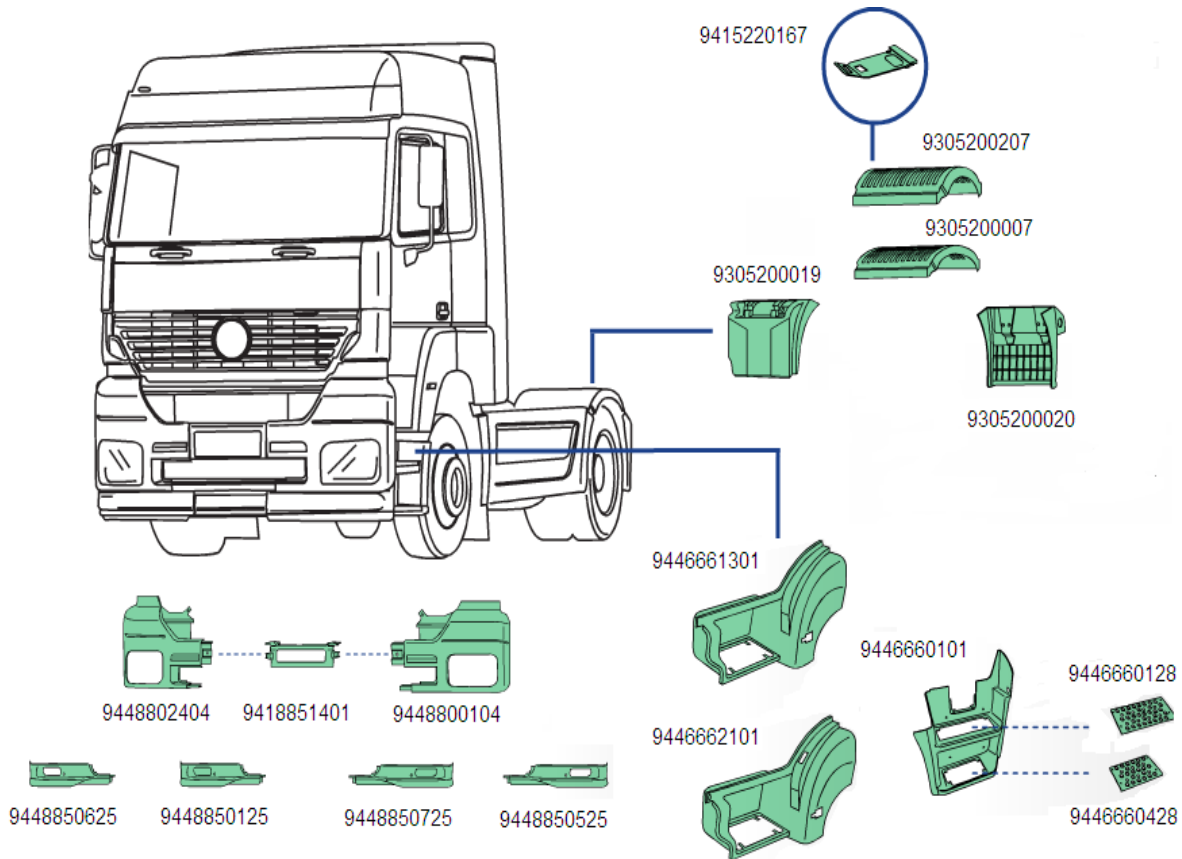

KODS		Apraksts	OEM
OPT MB/AX 05 D/P		MB Axor 05> priekš. lukturis l.p.	9408200261
OPT MB/AX 05 D			
OPT MB/AX 05 K/P		MB Axor 05> priekš. lukturis k.p.	9408200161
OPT MB/AX 05 K			
OP MB/AX 05 D		MB Axor 05> priekšējā luktura stikls l.p.	0008264310
OP MB/AX 05 K		MB Axor 05> priekšējā luktura stikls k.p.	0008264210
OH MB/AX 05 D		MB Axor 05> priekšējais miglas lukturis l.p.	9408200156
OH MB/AX 05 D/P			
OH MB/AX 05 K		MB Axor 05> priekšējais miglas lukturis k.p.	9408200056
OH MB/AX 05 K/P			
Z MD-MB/AXOR D		MB Axor 05> pagrieziens lukturis l.p.	9408200421
Z MD-MB/AXOR K		MB Axor 05> pagrieziens lukturis k.p.	9408200321