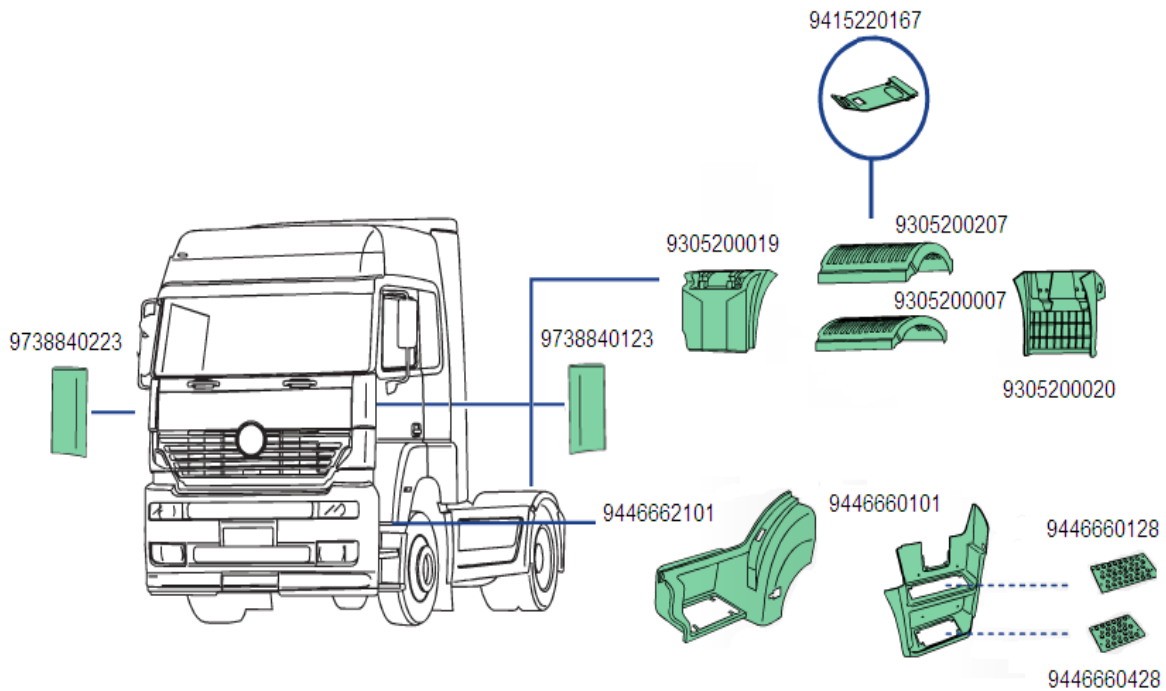

KODS		Apraksts	OEM
OPT.MB/AC 96 D		MB Actros 96>03 priekšējais lukturis H4 Dzelt.pagrieziena l.p.	9418202861 / 9418205861 / 9418204061
OPT.MB/AC 96 K		MB Actros 96>03 priekšējais lukturis H4 Dzelt.pagrieziena k.p.	9418202761 / 9418205761 / 9418203961
OPT MB/AC 96 H4 D		MB Actros 96>03 priekšējais lukturisH4 l.p.	9418202861 / 9418205861 / 9418204061
OPT MB/AC 96 H4 K		MB Actros 96>03 priekšējais lukturisH4 k.p.	9418202761 / 9418205761 / 9418203961
OP MB/AC 96 D		MB Actros 96>03 priekš. stikls l.p.	0048262690 / 0048260790
OP MB/AC 96 K		MB Actros 96>03 priekš. stikls k.p.	0048262590 / 0048260690
OH MB/AC 96 D/P		MB Actros 96>03 miglas lukturis ZKW type l.p.	0028208756
OH MB/AC 96 K/P		MB Actros 96>03 miglas lukturis ZKW type k.p.	0028208656
Z MDM-MB/AC/96		MB Actros Mega 96>03 stūra pagrieziena lukturis k=l	9418200721
Z LTF-6 MB/L D		MB AC 96> lukturi aizmugures 6 sek. sānu ligz. l.p.	0015406370 / 0015405870
Z LTF-6 MB/L K		MB AC 96> lukturi aizmugures 6 sek. sānu ligz. k.p.	0015406270 / 0015405770
Z LTFS 6MB		MB AC 96> luktura stikls 6 sek.	0025449103