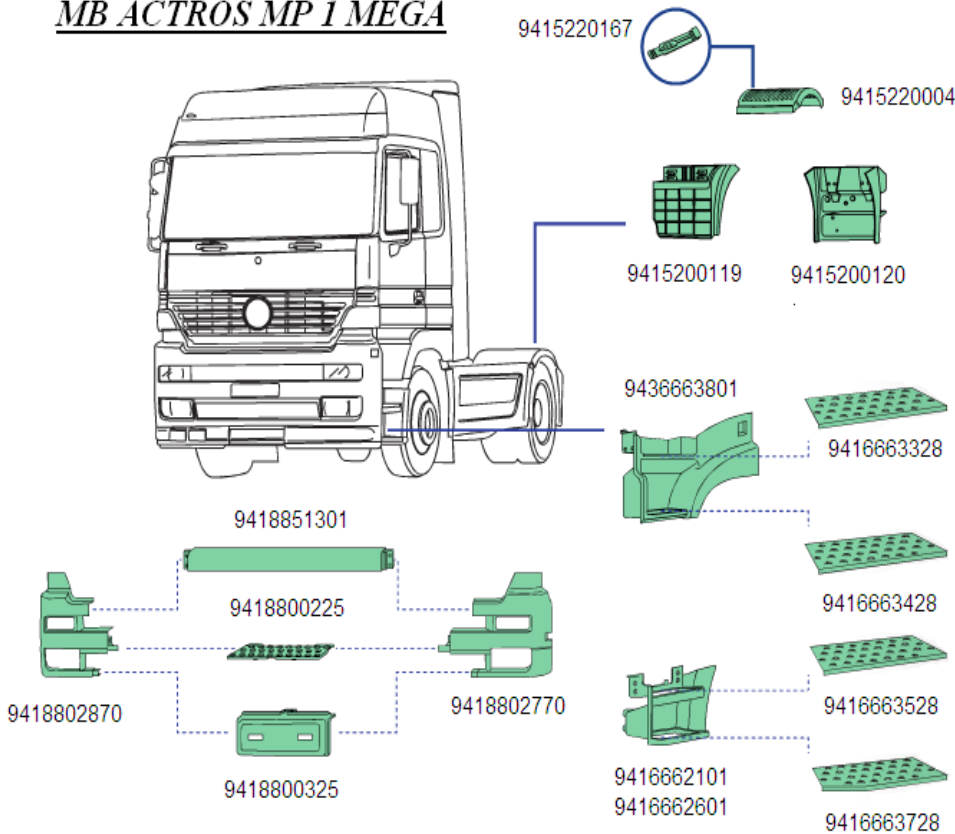

MB ACTROS MP 1 MEGA