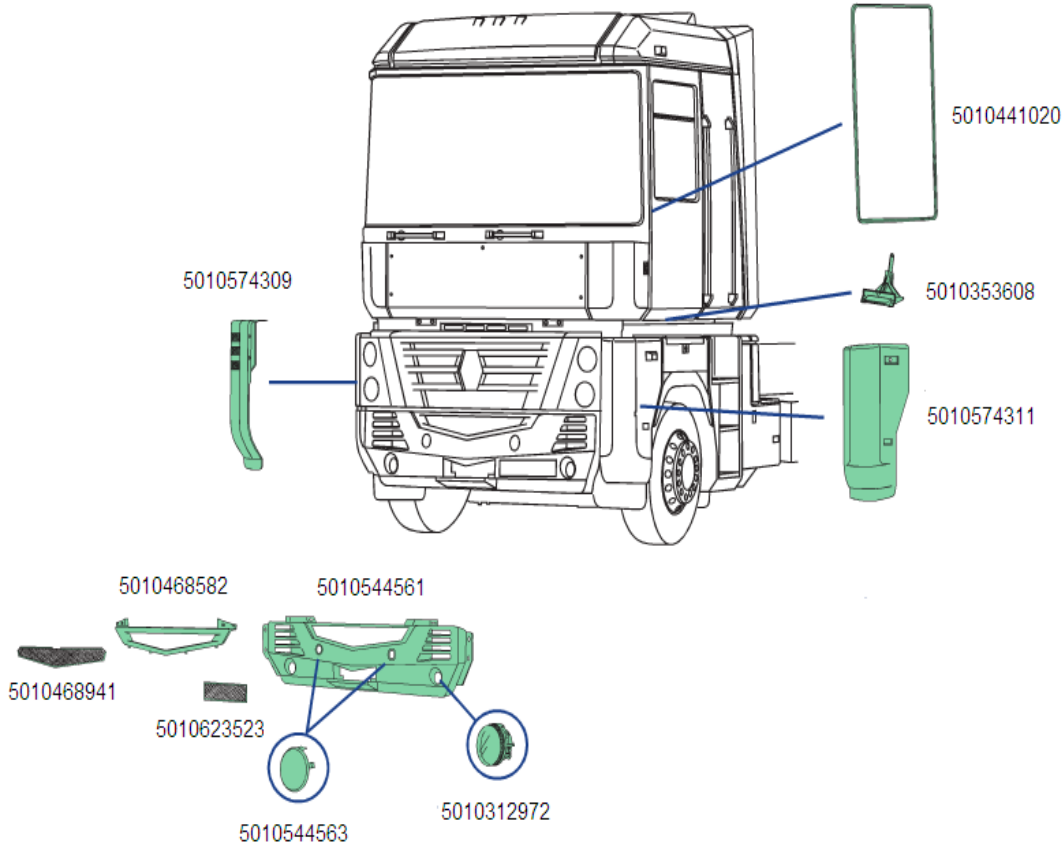

BNA		Apraksts	OEM
OPT REN/MAG/01 D		Renault Magnum 01> priekšējais lukturis d.p.	5010480320 / 5010623619 / 5010544978
OPT REN/MAG 01 K		Renault Magnum 01> priekšējais lukturis k.p.	5010480321 / 5010544979 / 5010623620
OP REN/MAG/01 D		Renault Magnum 01> priekšējā luktura stikls d.p.	
OP REN/MAG/01 K		Renault Magnum 01> priekšējā luktura stikls k.p.	
		Renault Magnum 01> luktura turētājs d.p.	5010491515 / 5010491932
		Renault Magnum 01> luktura turētājs k.p.	5010491514 / 5010491826
		Renault Magnum 01> luktura fiksators	5010544994 / 5010544995 / 5010544996 / 5010544997
OPT REN/MAG/91		Renault Magnum 91> priekšējais lukturis H4 k=d	5010231111 / 5010231112