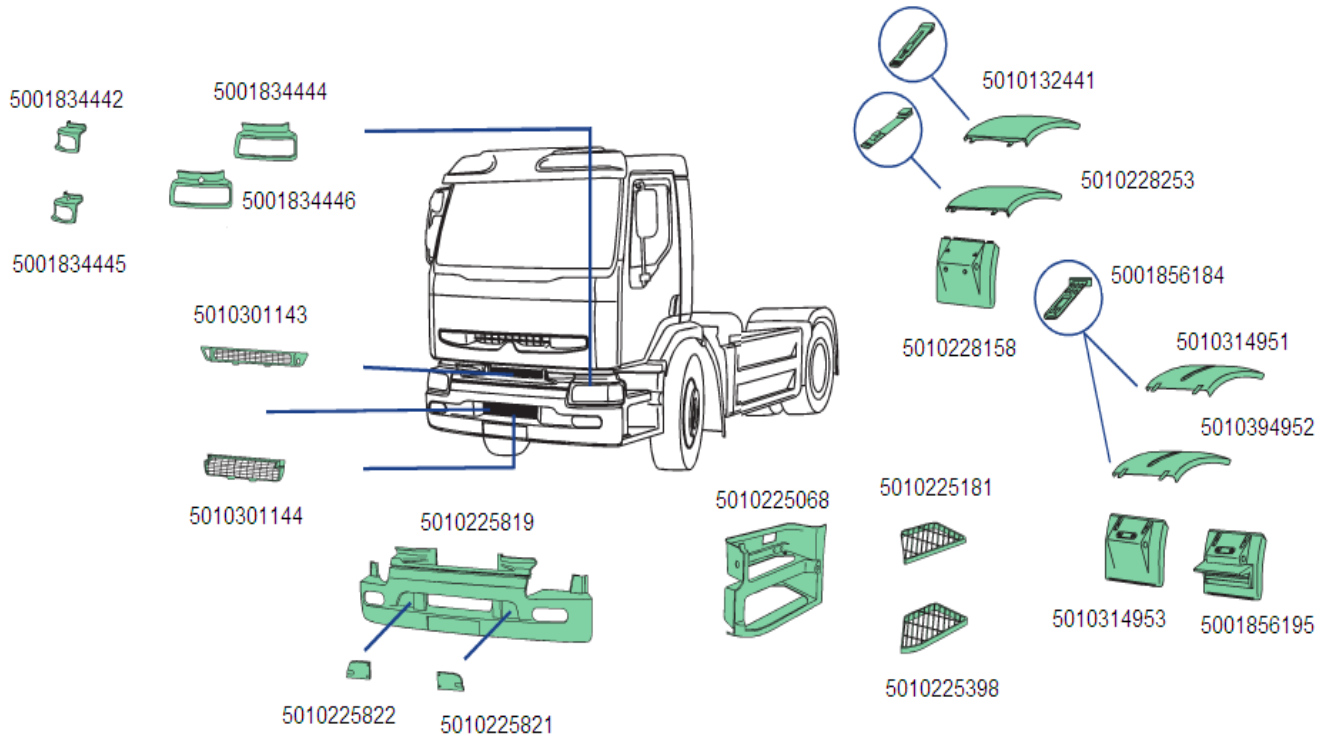

BNA		Apraksts	OEM
OPT REN/PRM/96 D		Renault Premium 96>05 priekšējais lukturis ar rāmi d.p.	5010379320
OPT REN/PRM/96 K		Renault Premium 96>05 priekšējais lukturis ar rāmi k.p.	5010379321
KD 5001834444		Renault Premium 96>05 priekšējā luktura rāmis d.p.	5001834442 / 5001853996
		Renault Premium 96>05 priekšējā luktura rāmis k.p.	5001834444 / 5001853998
OH REN/PRM/96 PR D		Renault Premium 96>05 miglas lukturis d.p.	5010231850
OH REN/PRM/96 PR K		Renault Premium 96>05 miglas lukturis k.p.	5010231849
OPH REN/PRM/96 PR		Renault Premium 96>05 miglas luktura stikls d.p.	5010441020
OPH REN/PRM/96 PR		Renault Premium 96>05 miglas luktura stikls k.p.	5010441020
Z MD-REN/PRM 96 D		Renault Premium 96>05 pagrieziens d.p.	5001834560
Z MD-REN/PRM 96 K		Renault Premium 96>05 pagrieziens k.p.	5001834559
Z MDM-REN/PRM 96		Renault Premium 96>05 sānu pagrieziens	5001834565 / 5010271650
Z MDM-REN/PRM 96/P			7421103284