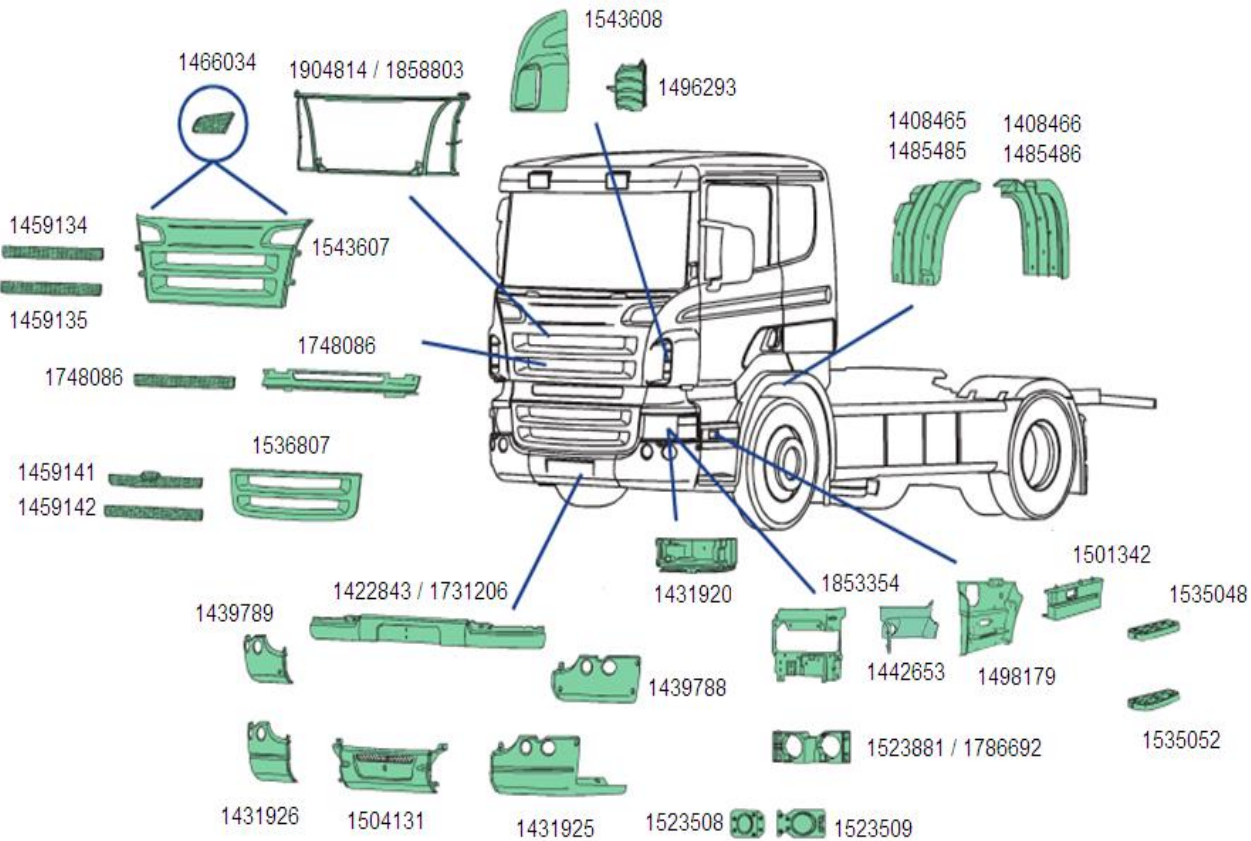

KODS		Apraksts	OEM
OPT.SC-4 D/P		Scania 4 96>05 priekšējais lukturis l.p.	1446588 / 1467003 / 1732510
OPT.SC-4 D		Scania 4 96>05 priekšējais lukturis l.p.	1446588 / 1467003 / 1732511
OPT.SC-4 K/P		Scania 4 96>05 priekšējais lukturis k.p.	1446587 / 1467000 / 1732509 / 1337249
OPT.SC-4 K		Scania 4 96>05 priekšējais lukturis k.p.	1446587 / 1467000 / 1732509 / 1337250
OP SC-4/R D		Scania 4 96>05 priekšējā luktura stikls l.p.	1349782 / 1446582
OP SC-4/R K		Scania 4 96>05 priekšējā luktura stikls k.p.	1349781 / 1446581
Z MD-SC124 L/D		Scania 4 96>05 pagrieziena lukturis ar ligzdu l.p.	1387155
Z MD-SC124 L/K		Scania 4 96>05 pagrieziena lukturis ar ligzdu k.p.	1385410