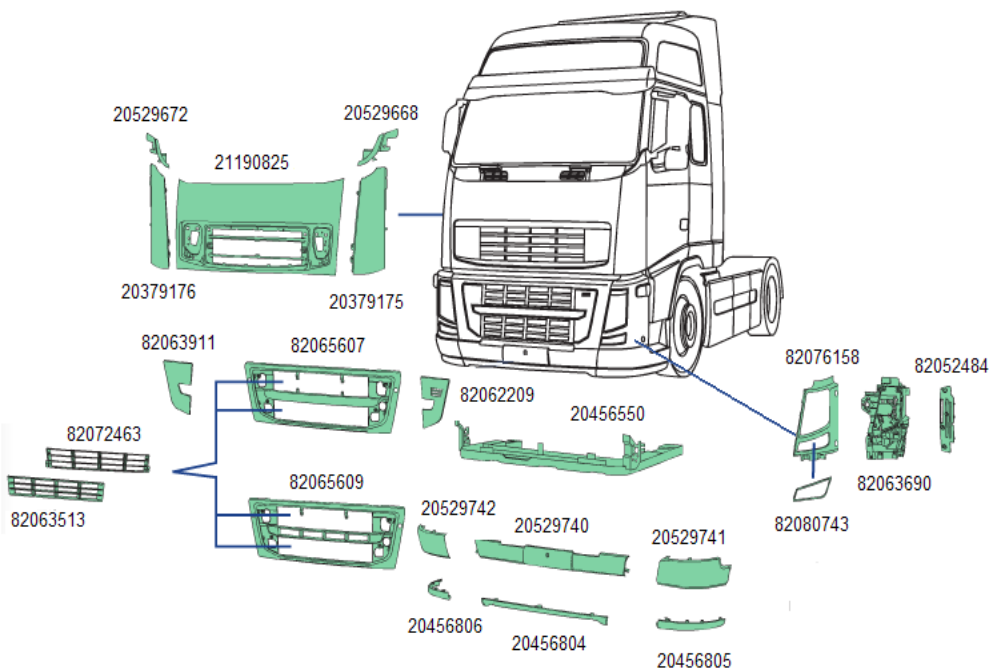

KODS		Apraksts	OEM	
OPT V/FH/FM 08 D		Volvo FH13/FM 08>13 priekšējais lukturis L.p.	21035637 / 82304585 / 21323106	
OPT V/FH/FM 08 K		Volvo FH13/FM 08>13 priekšējais lukturis K.p.	21035638 / 21323108	
OPT V/FH/FM 08 X D		Volvo FH13/FH16/FM 08>13 priekšējais lukturis Xenona L.p.	21035644 / 21323113	
OPT V/FH/FM 08 X K		Volvo FH13/FH16/FM 08>13 priekšējais lukturis Xenona k.p.	21035645 / 21323114	
OH V/FH/FM 08 D		Volvo FH13/FM 08>13 miglas lukturis H7+H3 ar rāmi L.p.	21297913	
OH V/FH/FM 08 D/P		Volvo FH13/FM 08>13 miglas lukturis H3+H3 ar rāmi L.p.	21297917	
OH V/FH/FM 08 K		Volvo FH13/FM 08>13 miglas lukturis H7+H3 ar rāmi k.p.	21297914	
OH V/FH/FM 08 K/P		Volvo FH13/FM 08>13 miglas lukturis H3+H3 ar rāmi k.p.	21297918	
OPH V/FH/FM 08 D			Volvo FH13/FM 08>13 miglas luktura stikls L.p.	21120482
OPH V/FH/FM 08 D/P	Volvo FH13/FM 08>13 miglas luktura stikls L.p.			
OPH V/FH/FM 08 K	Volvo FH13/FM 08>13 miglas luktura stikls k.p.		21118550	
OPH V/FH/FM 08 K/P	Volvo FH13/FM 08>13 miglas luktura stikls k.p.